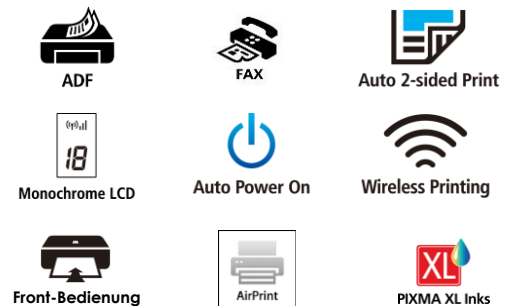

Canon

Live for the story_

¹Im Vergleich zu den Vorgängermodellen.