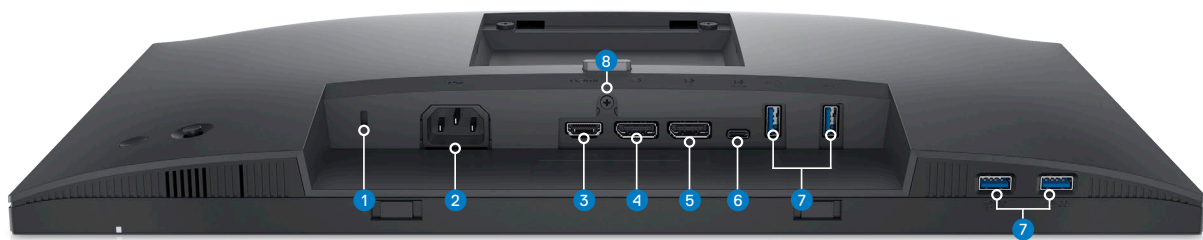

MONITOR DER P SERIE

P2223HC

DELL 22-USB-C-MONITOR P2223HC – TECHNISCHE DATEN

STANDARDSERVICEPLAN 3 Jahre Advanced Exchange Service und Hardwareservice

OPTIONALER SERVICEPLAN Dell ProSupport

COMPLIANCE MIT UMWELTSTANDARDS

- ENERGY STAR®-zertifizierter Monitor
- EPEAT®-Registrierung, falls verfügbar. Die EPEAT-Registrierung kann je nach Land unterschiedlich sein. Länderspezifische Informationen zu Registrierung und Status finden Sie unter www.epeat.net.
- RoHS-konform
- TCO Certified und TCO Certified Edge
- BFR-/PVC-freier Monitor (externe Kabel ausgenommen)
- Arsenfreies Glas und quecksilberfrei (nur Bildschirm).

LIEFERUMFANG

- Monitor mit Ständer
- Netzkabel
- 1 x DisplayPort-zu-DisplayPort-Kabel (1,8 m)
- 1 x USB-Typ-C-Kabel (1,8 m)
- 1 x Kabelbinder
- Kurzanleitung
- Sicherheits- und Zulassungshinweise

ANSCHLÜSSE UND STECKPLÄTZE

1. 1 Vorrichtung für Sicherheitsschloss***
2. 2 Netzanschluss
3. 3 HDMI-Anschluss

1. 4 DisplayPort (Eingang)
2. 5 DisplayPort (Ausgang)
3. 6 USB-Typ-C-Upstream-Anschluss

1. 7 Superschneller USB-Typ-A-Downstream-Anschluss mit 5 Gbit/s (USB 3.2 der 1. Generation) (4)
2. 8 Ständerverriegelung