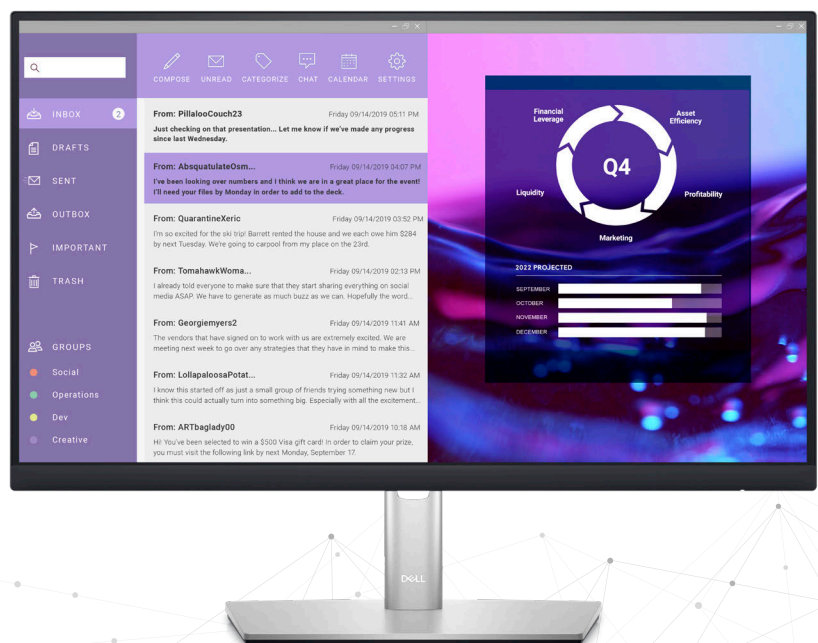

MONITOR DER P SERIE P2223HC

Gesteigerte Produktivität

Dell Display Manager steigert die Produktivität im Alltag durch umfassende Managementtools, die Ihnen eine optimale Bildwiedergabe, effiziente Anzeigeverwaltung und einfaches, müheloses Multitasking ermöglichen.

Rundum produktiv

Mit EasyArrange können Sie mehrere Anwendungen auf einem oder mehr Bildschirmen mit 38 voreingestellten Fensterpartitionen einfach nebeneinander anordnen und bis zu fünf Fenster individuell anpassen. Besser kann Multitasking nicht funktionieren.

Der Schlüssel zu mehr Komfort

Mit Tastenkombinationen sparen Sie noch mehr Zeit, da sich die Einstellungen für das Displaymanagement ganz einfach konfigurieren lassen und Sie so schneller loslegen können.

Nahtlose Übergänge

Die Auto-Restore-Funktion merkt sich, wo Sie aufgehört haben, sodass Sie Ihre Arbeit genau an dieser Stelle wieder aufnehmen können – sogar nachdem Sie die Verbindung getrennt haben.

Mehr Managementmöglichkeiten

In Asset Management-Berichten können IT-Manager alle Monitordaten schnell erfassen und nachverfolgen sowie mehrere Monitore in einem einzigen Einrichtungsschritt konfigurieren.

Weitere Informationen
[Dell Display Manager](#)