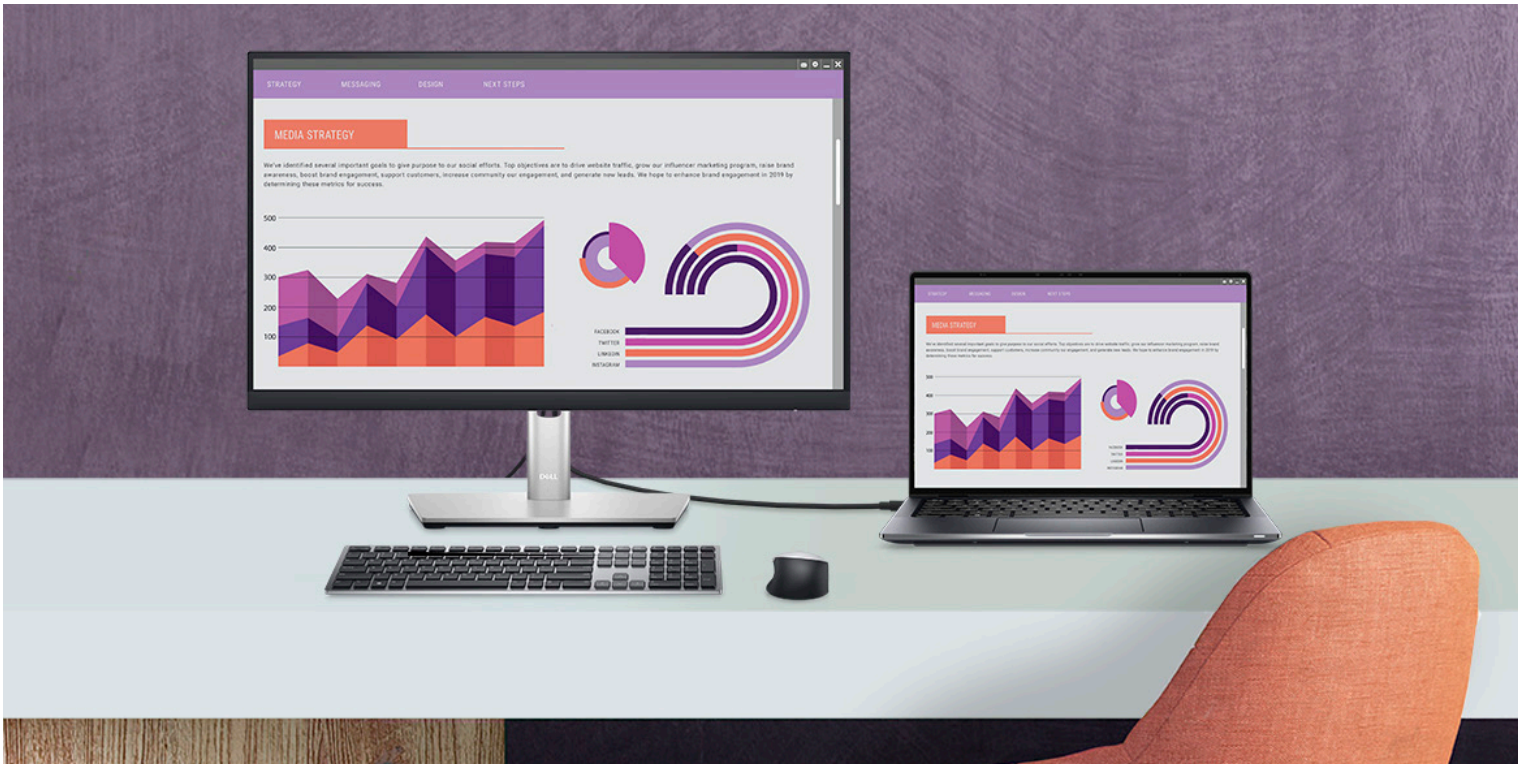

EMPFOHLENES ZUBEHÖR

Dell Einzelmonitor-arm | MSA20

Die Montage und Installation des Dell Einzelmonitorarms – MSA20 ist so einfach, dass Sie praktisch kein Werkzeug dafür benötigen. Mit Dell Quick Release können Sie Dell Monitore der P Serie ganz einfach ohne Werkzeuge am Arm befestigen.

Dell Pro Wireless Headset | WL5022

Mit diesem für Teams zertifizierten Headset mit bequemer Anrufsteuerung können Sie sich auch von Ihrem PC entfernen. Wechseln Sie nahtlos zwischen PC, Tablet oder Smartphone und genießen Sie auch unterwegs eine erstklassige Tonqualität.