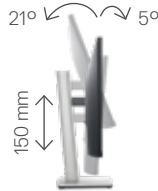

Rückansicht –
Steckplatz für Kabelführung

Neigbar und höhenverstellbar

Drehen

Schwenken

Konnektivität

- | | | | | | |
|---|------------------------------------|---|---------------------|---|---|
| 1 | Vorrichtung für Sicherheitsschloss | 4 | Ständerverriegelung | 7 | USB-3.0-Anschluss für Upstreaming |
| 2 | Stromanschluss | 5 | DisplayPort | 8 | Extrem schneller USB-Typ-A-Anschluss für Downstreaming mit 5 Gbit/s (USB 3.2 der 1. Generation) (4) |
| 3 | HDMI-Anschluss | 6 | VGA-Anschluss | | |