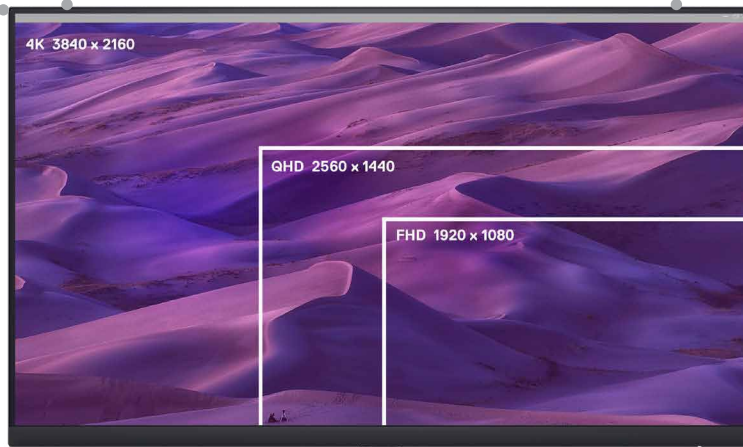

Standardmäßige Farbkonsistenz

Die In-Plane-Switching-Technologie (IPS) ermöglicht die Darstellung konsistenter, lebendiger Farben über einen weiten Betrachtungswinkel. Mit 99 % sRGB-Abdeckung erhalten Sie präzise Farben direkt mitgeliefert.

Verbesserte Verwaltbarkeit

MAC-Adressen-Pass-Through¹, PXE Boot und Wake-on-LAN sind bereits integriert.

Produktivitätshub

Mit Power Delivery von bis zu 90 W per USB-C und umfangreichen Verbindungsoptionen wie RJ45 für Ethernetkonnektivität können Sie ununterbrochen arbeiten und in Verbindung bleiben – alles an einem übersichtlichen Arbeitsplatz.

Umfassende Konnektivität

Sie können sich ohne Weiteres mit verschiedenen Geräten über umfangreiche Konnektivitätsanschlüsse verbinden, darunter z. B. DisplayPort, HDMI, und schnell zugängliche, superschnelle USB-Anschlüsse mit 5 Gbit/s.

Funktionales Design

Der Monitor bietet ein Design mit ultradünnem Rahmen an 3 Seiten, einen kleinen Standfuß und eine verbesserte Kabelführung, damit Ihr Schreibtisch zu Hause oder im Büro stets aufgeräumt ist.

Umweltstandards

ENERGY STAR®
TCO Certified Edge,
EPEAT® Gold-Registrierung

Schnelle Produktivität

Mit Dell Power Sync, das auf ausgewählten Dell PCs verfügbar ist, fahren Sie Ihren Dell PC über den Monitor hoch, auch wenn der Laptopdeckel geschlossen ist.**

Augenschonende integrierte **ComfortView Plus**-Funktion, die schädliche Blaulichtemissionen verringert, ohne die Farbleistung zu beeinträchtigen.

Machen Sie es sich bequem Das Gerät lässt sich neigen, schwenken, drehen und ist höhenverstellbar (max. 150 mm)

Einfache Joystick-Steuerung

Zur Navigation durch das OSD-Menü (On-Screen Display)