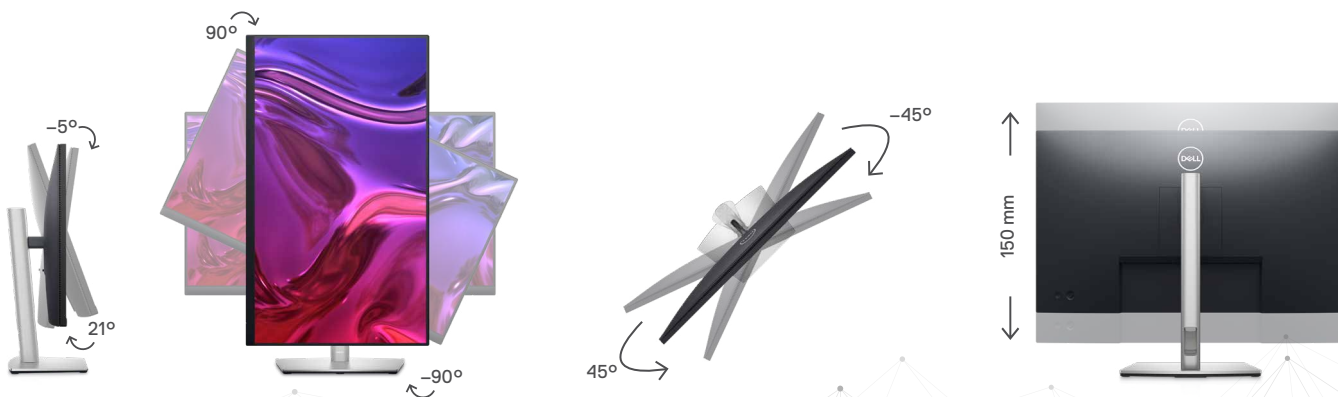

Machen Sie es sich bequem

Genießen Sie individuellen Komfort durch Neigen, Drehen, Schwenken und Anpassen der Höhe Ihres Monitors (max. 150 mm).