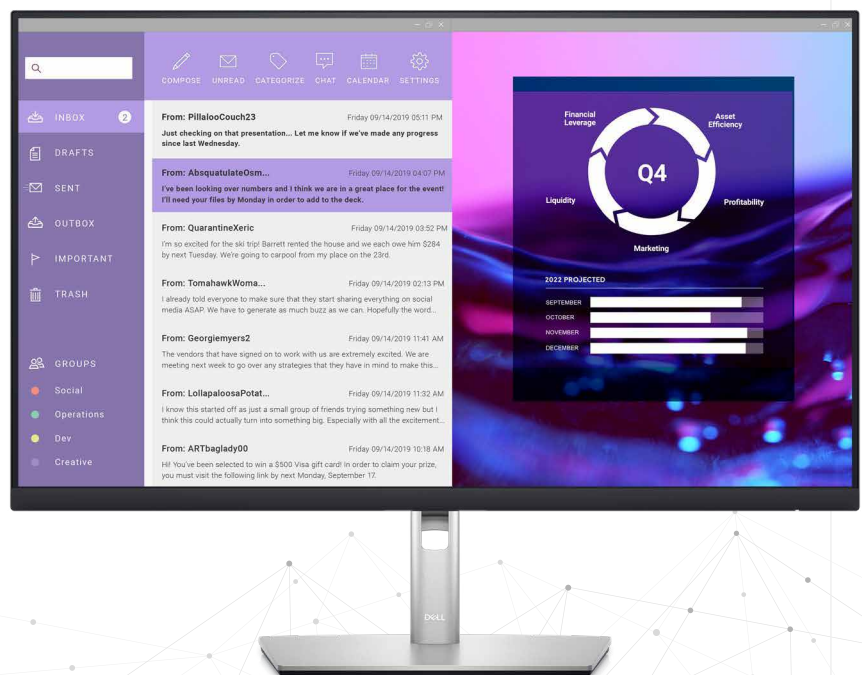

DELL 27-4K-USB-C-HUB-MONITOR – P2723QE

Höhere Produktivität

Dell Display Manager steigert die Produktivität im Alltag durch umfassende Management-Tools, die Ihnen eine optimale Bildwiedergabe, effiziente Anzeigeverwaltung und einfaches, müheloses Multitasking ermöglichen.

Rundum produktiv

Mit EasyArrange können Sie mehrere Anwendungen auf einem oder mehr Bildschirmen mit 38 voreingestellten Fensterpartitionen einfach nebeneinander anordnen und bis zu fünf Fenster individuell anpassen. Besser kann Multitasking nicht funktionieren.

Der Schlüssel zu mehr Komfort

Mit Tastenkombinationen sparen Sie noch mehr Zeit, da sich die Einstellungen für das Displaymanagement ganz einfach konfigurieren lassen und Sie schneller loslegen können.

Nahtlose Übergänge

Die Auto-Restore-Funktion merkt sich, wo Sie aufgehört haben, sodass Sie Ihre Arbeit genau an dieser Stelle wieder aufnehmen können – sogar nachdem Sie die Verbindung getrennt haben.

Mehr Management-möglichkeiten

In Asset Management-Berichten können IT-Manager alle Monitordaten schnell erfassen und nachverfolgen sowie mehrere Monitore in einem einzigen Einrichtungsschritt konfigurieren.

Weitere Informationen
[Dell Display Manager](#).