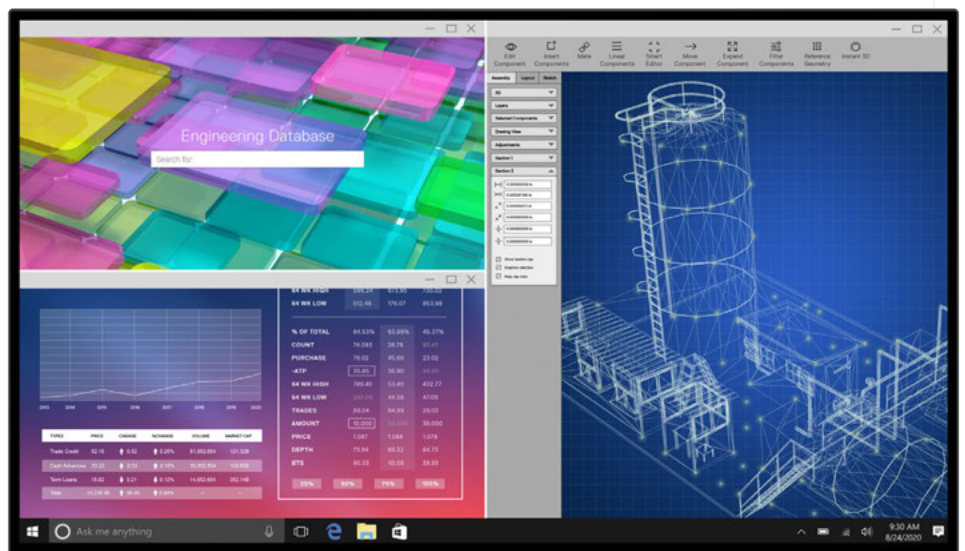

U2723QE, U3223QE

Gesteigerte Produktivität

Dell Display Manager steigert die Produktivität im Alltag durch umfassende Management-Tools, die Ihnen eine optimale Bildwiedergabe, effiziente Anzeigeverwaltung und einfaches, müheloses Multitasking ermöglichen.

Rundum produktiv

Mit EasyArrange können Sie mehrere Anwendungen auf einem oder mehr Bildschirmen mit 38 voreingestellten Fensterpartitionen einfach nebeneinander anordnen und bis zu fünf Fenster individuell anpassen. Besser kann Multitasking nicht funktionieren.

Der Schlüssel zu mehr Komfort

Mit Tastenkombinationen sparen Sie noch mehr Zeit, da sich die Einstellungen für das Displaymanagement ganz einfach konfigurieren lassen und Sie schneller loslegen können.

Nahtlose Übergänge

Die Auto-Restore-Funktion merkt sich, wo Sie aufgehört haben, sodass Sie Ihre Arbeit genau an dieser Stelle wieder aufnehmen können – sogar nachdem Sie die Verbindung getrennt haben.

Erweiterte Kompatibilität

Dank der Unterstützung mehrerer Betriebssysteme⁷ sorgt der Dell Display Manager unabhängig von der Arbeitsweise für optimale Produktivität.

Mehr Management-möglichkeiten

In Asset Management-Berichten können IT-Manager alle Monitordaten schnell erfassen und nachverfolgen sowie mehrere Monitore in einem einzigen Einrichtungsschritt konfigurieren.

Weitere Informationen

[Dell Display Manager](#)