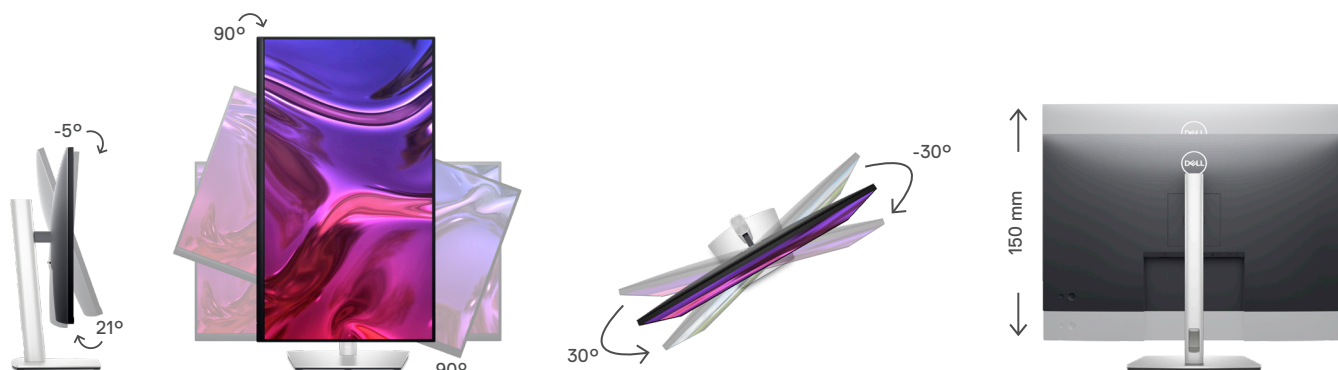

MONITOR DER P SERIE

DELL 32-4K-USB-C HUB-MONITOR – P3223QE

Für Sie entwickelt.

Diese eleganten Monitore verfügen über einen kleinen Standfuß und eine intelligente Kabelführung. Die Kabel sind im Standrohr versteckt, damit Ihr Schreibtisch im Büro oder Homeoffice stets aufgeräumt ist.

Einfache Joystick-Steuerung

Navigieren Sie durch das Bildschirmmenü und passen Sie die Einstellungen mit der einfach zu bedienenden Joystick-Steuerung an.

Machen Sie es sich bequem

Genießen Sie individuellen Komfort durch Neigen, Drehen, Schwenken und Anpassen der Höhe Ihres Monitors (max. 150 mm).

Zweckmäßiges Design

Alle Kabel verlaufen unsichtbar durch die kleine Basis und das elegante Kabelführungssystem im Standrohr des Monitors.